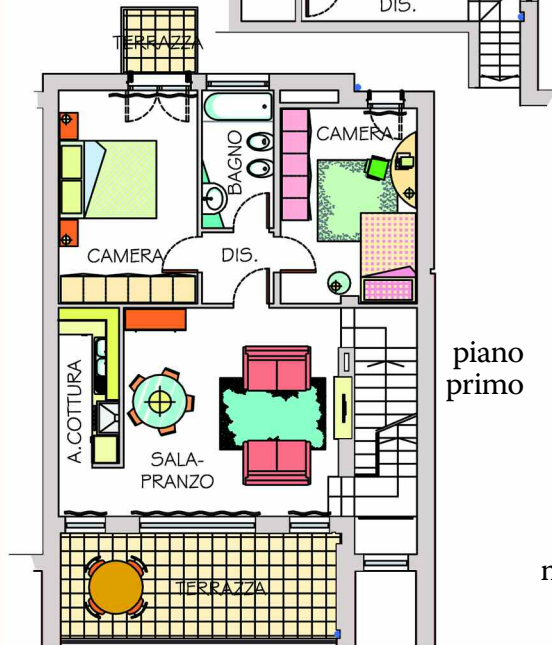

PMB costruzioni edili  
**Questa è casa.**

Lucheria, il nuovo centro di San Giovanni V.no.  
Villetta a Schiera unità B6. mq 94

Ingresso  
Indipendente

Certificazioni  
Termiche  
Acustiche

Risparmio  
Energetico

Pannelli  
Solari

Predisposizione  
Allarme e  
Portoncino  
Blindato

Resede e  
Garage  
Privati

3 Terrazze  
Garage  
3 Camere  
Sala da pranzo  
Angolo Cottura  
Bagno  
Mansarda  
Ripostiglio

piano  
mansarda