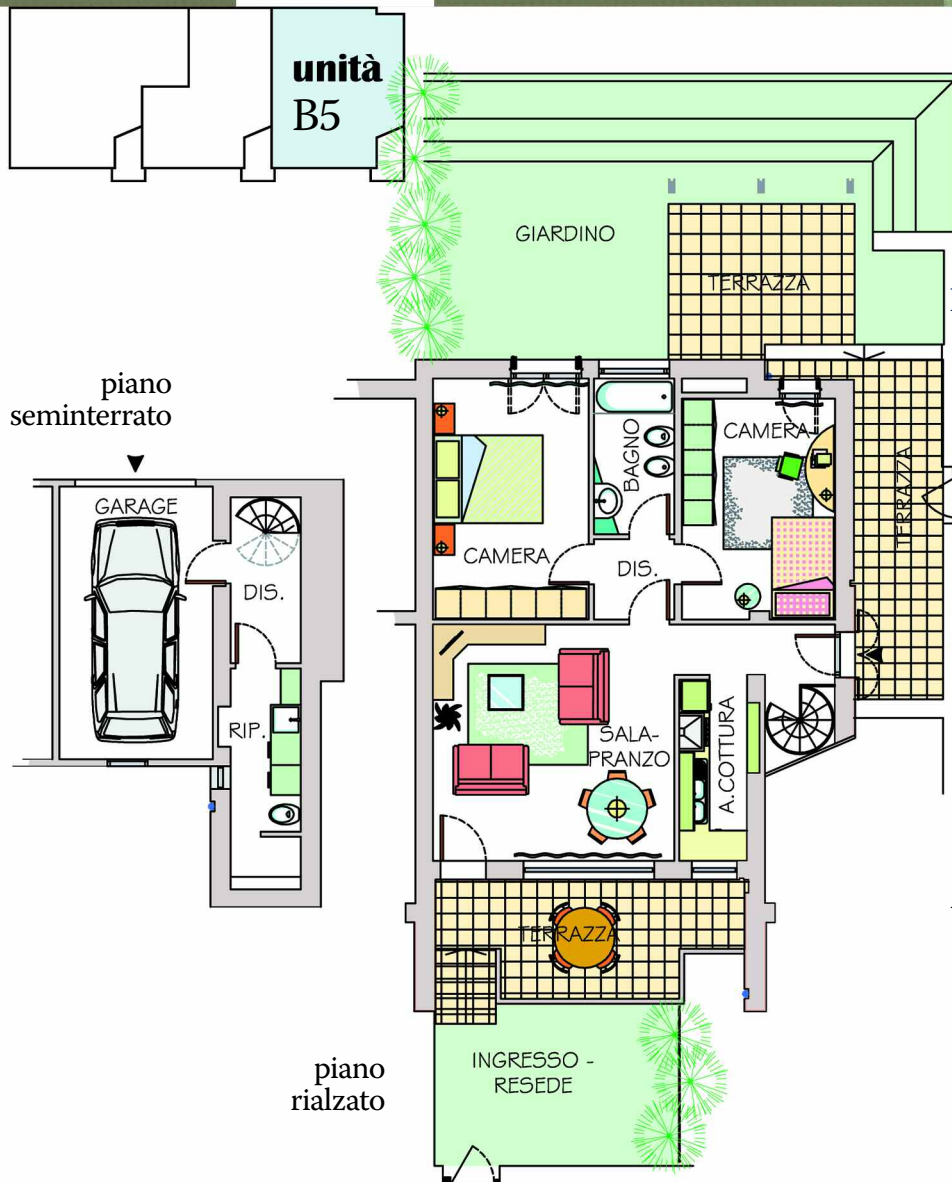

PMB costruzioni edili
Questa è casa.

Lucheria, il nuovo centro di San Giovanni V.no.
Villetta a Schiera unità B5. mq 67

Ingresso
Indipendente

Certificazioni
Termiche
Acustiche

Risparmio
Energetico

Pannelli
Solari

Predisposizione
Allarme e
Portoncino
Blindato

Giardino,
Resede e
Garage
Privati

Giardino
su 2 lati
3 Terrazze
Garage
2 Camere
Sala da pranzo
Angolo Cottura
2 Bagni