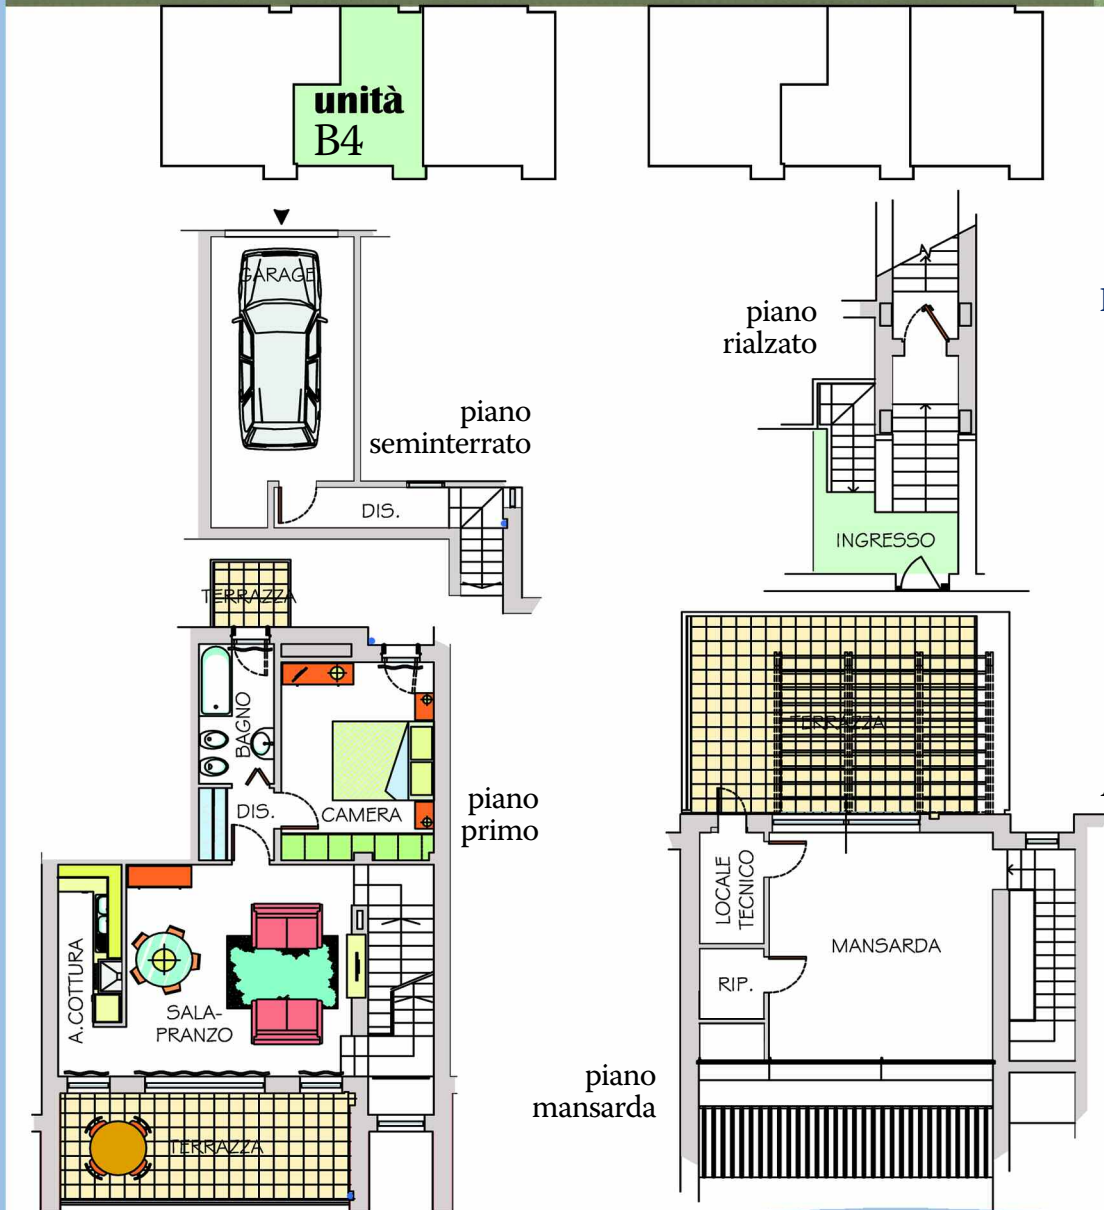

Lucheria, il nuovo centro di San Giovanni V.no.
Villetta a Schiera unità B4. mq 80

Ingresso
Indipendente

Certificazioni
Termiche
Acustiche

Risparmio
Energetico

Pannelli
Solari

Predisposizione
Allarme e
Portoncino
Blindato

Resede e
Garage
Privati

3 Terrazze
Garage
2 Camere
Sala da pranzo
Angolo Cottura
Bagno
Mansarda
Ripostiglio