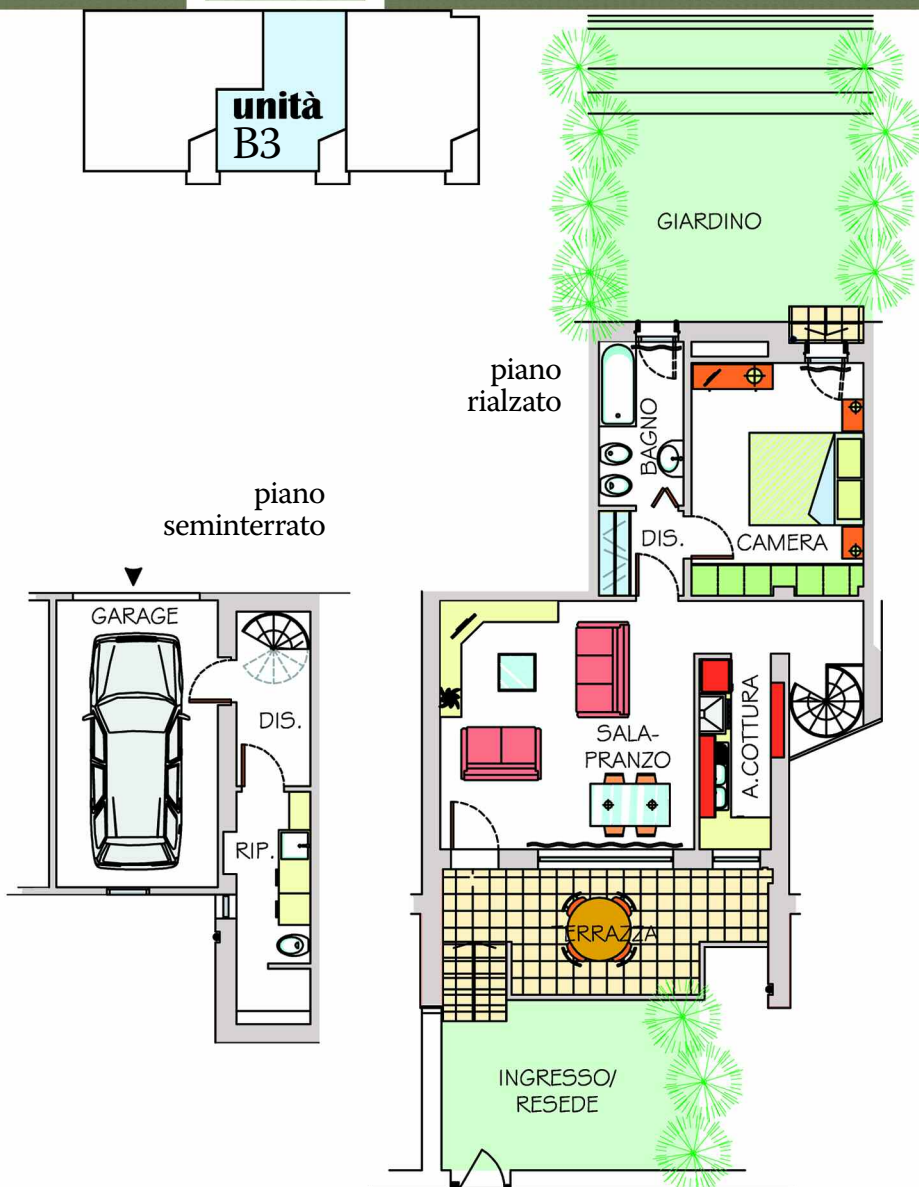

Lucheria, il nuovo centro di San Giovanni V.no.
Villetta a Schiera unità B3. mq 52

Ingresso
Indipendente

Certificazioni
Termiche
Acustiche

Risparmio
Energetico

Pannelli
Solari

Predisposizione
Allarme e
Portoncino
Blindato

Giardino,
Resede e
Garage
Privati

Giardino
su 2 lati
Terrazza
Garage
Camera
Sala da pranzo
Angolo Cottura
2 Bagni
Ripostiglio