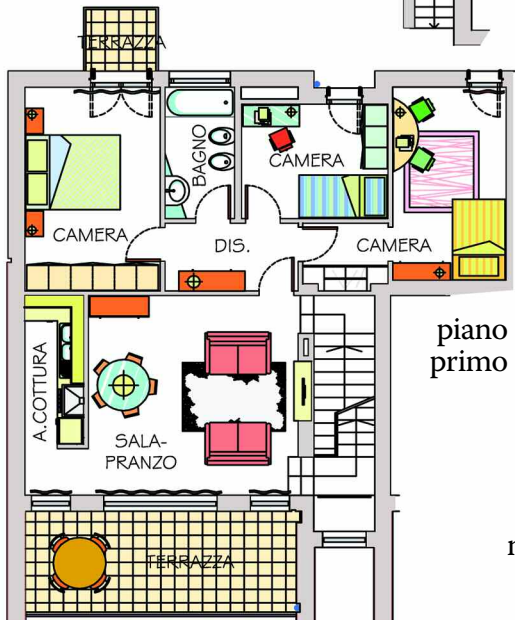

Lucheria, il nuovo centro di San Giovanni V.no.  
**Villetta a Schiera unità B2. mq 107**

Ingresso  
Indipendente

Certificazioni  
Termiche  
Acustiche

Risparmio  
Energetico

Pannelli  
Solari

Predisposizione  
Allarme e  
Portoncino  
Blindato

Resede e  
Garage  
Privati

3 Terrazze  
Garage  
3 Camere  
Sala da pranzo  
Angolo Cottura  
Bagno  
Mansarda  
Ripostiglio