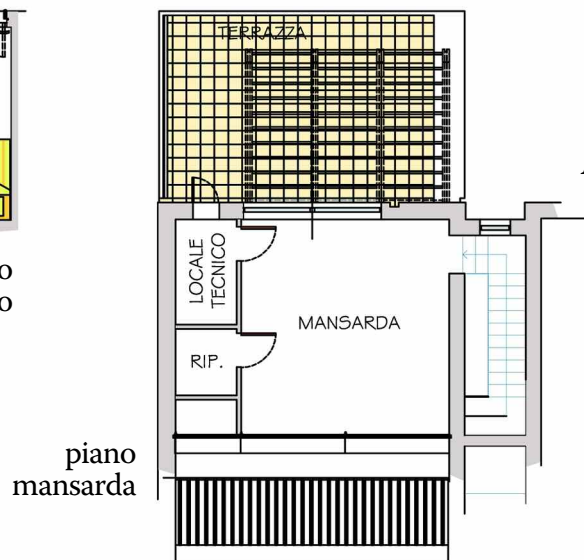

Lucheria, il nuovo centro di San Giovanni V.no.  
**Villetta a Schiera unità B2. mq 107**

Ingresso  
Indipendente

Certificazioni  
Termiche  
Acustiche

Risparmio  
Energetico

Pannelli  
Solari

Predisposizione  
Allarme e  
Portoncino  
Blindato

Resede e  
Garage  
Privati

3 Terrazze  
Garage  
3 Camere  
Sala da pranzo  
Angolo Cottura  
Bagno  
Mansarda  
Ripostiglio