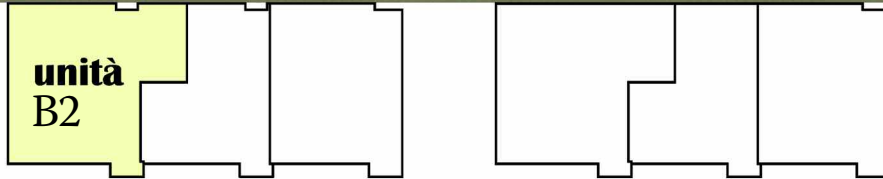

Lucheria, il nuovo centro di San Giovanni V.no.  
**Villetta a Schiera unità B2. mq 107**

Ingresso  
Indipendente

Certificazioni  
Termiche  
Acustiche

Risparmio  
Energetico

Pannelli  
Solari

Predisposizione  
Allarme e  
Portoncino  
Blindato