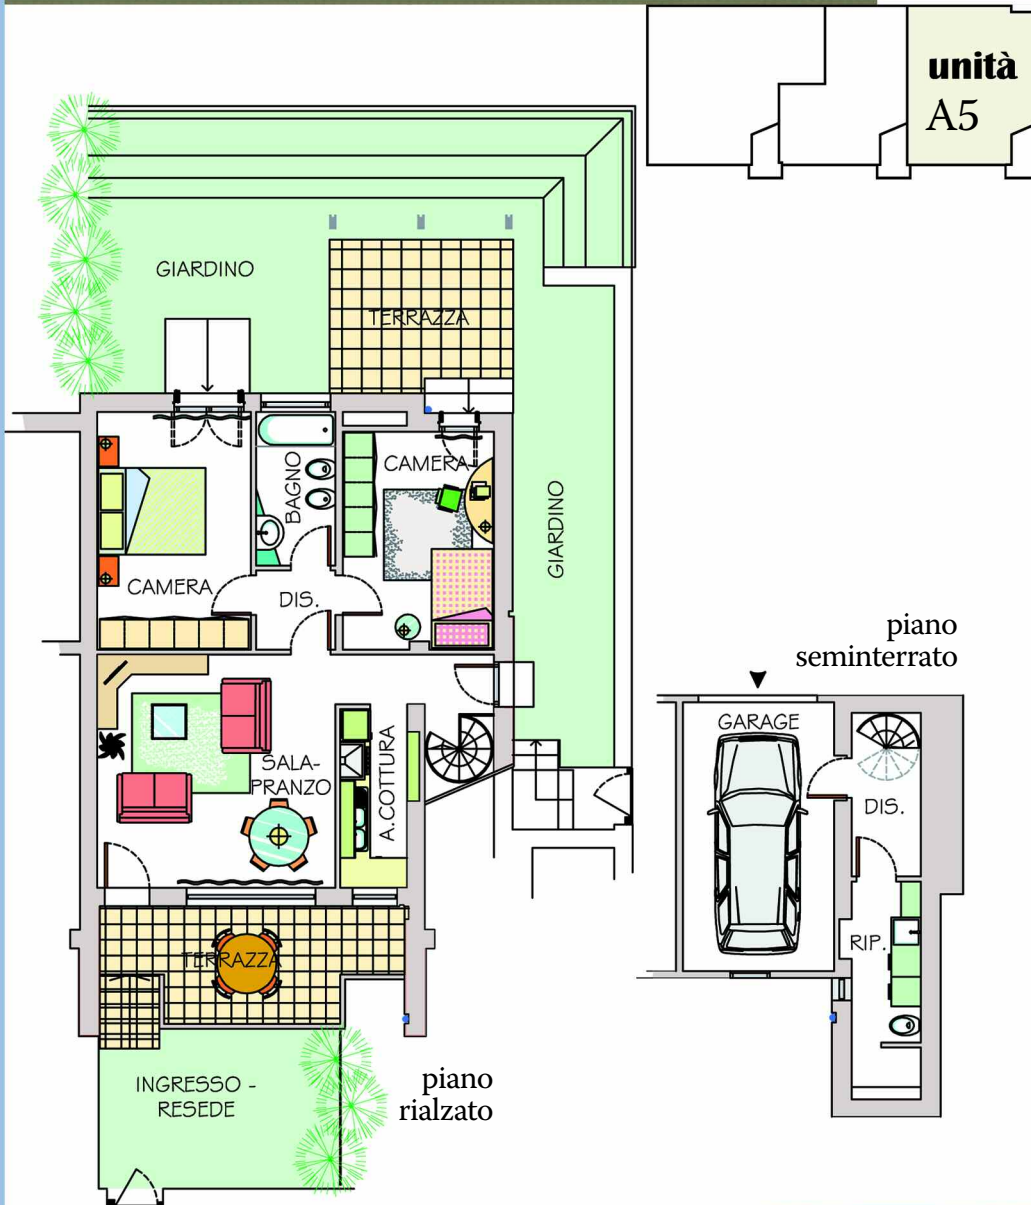

PMB costruzioni edili
Questa è casa.

Lucheria, il nuovo centro di San Giovanni V.no.
Villetta a Schiera unità A5. mq 67

Ingresso
Indipendente

Certificazioni
Termiche
Acustiche

Risparmio
Energetico

Pannelli
Solari

Predisposizione
Allarme e
Portoncino
Blindato

Giardino,
Resede e
Garage
Privati

Giardino
su 3 lati
2 Terrazze
Garage
2 Camere
Sala da pranzo
Angolo Cottura
2 Bagni