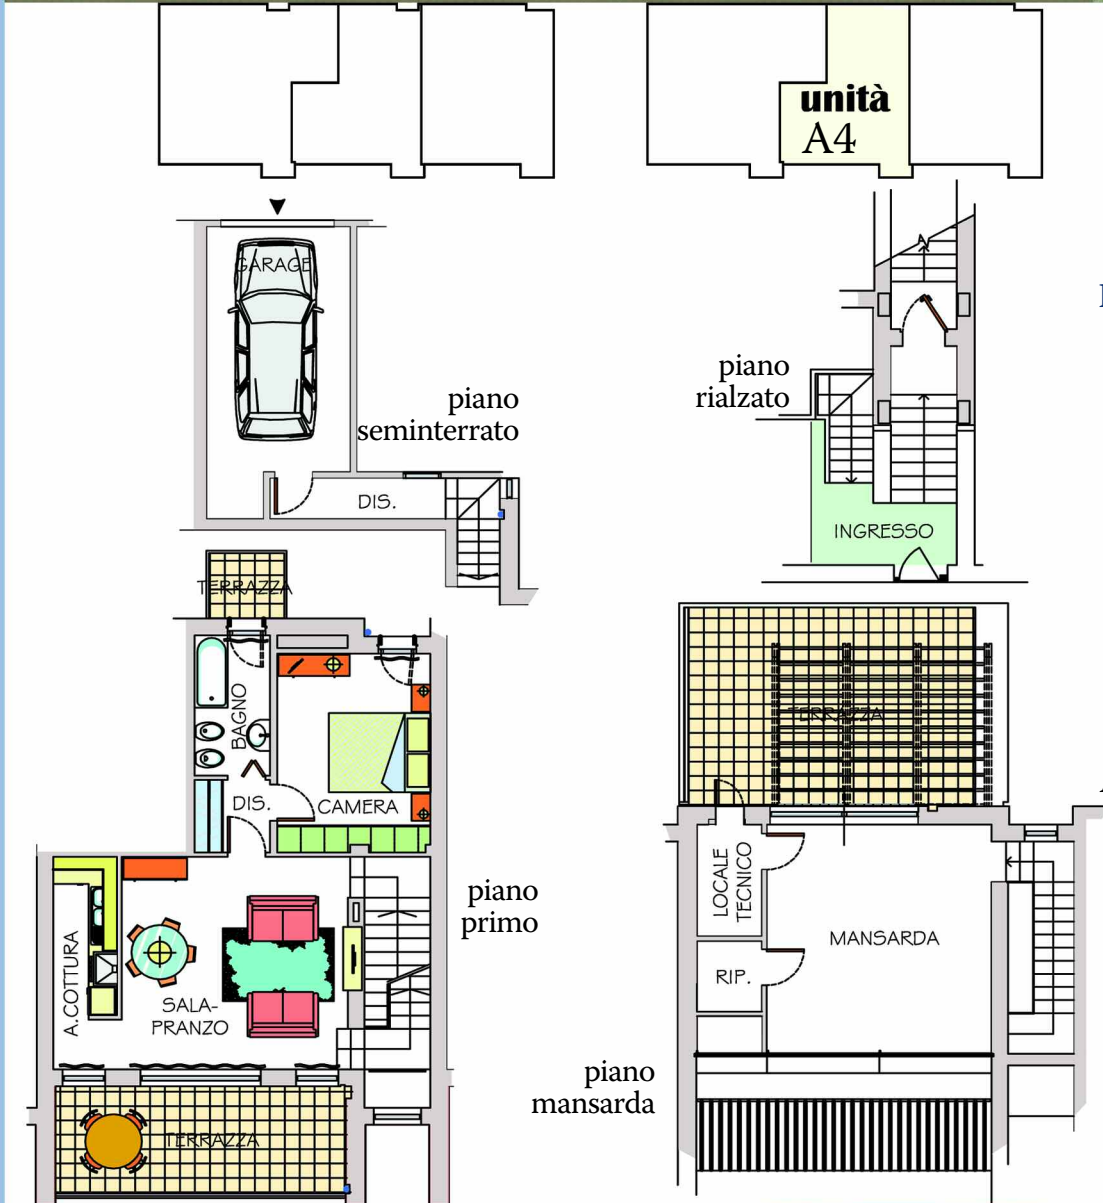

PMB costruzioni edili
Questa è casa.

Lucheria, il nuovo centro di San Giovanni V.no.
Villetta a Schiera unità A4. mq 80

Ingresso
 Indipendente

Certificazioni
 Termiche
 Acustiche

Risparmio
 Energetico

Pannelli
 Solari

Predisposizione
 Allarme e
 Portoncino
 Blindato

Resede e
 Garage
 Privati

3 Terrazze
 Garage
 2 Camere
 Sala da pranzo
 Angolo Cottura
 Bagno
 Mansarda
 Ripostiglio