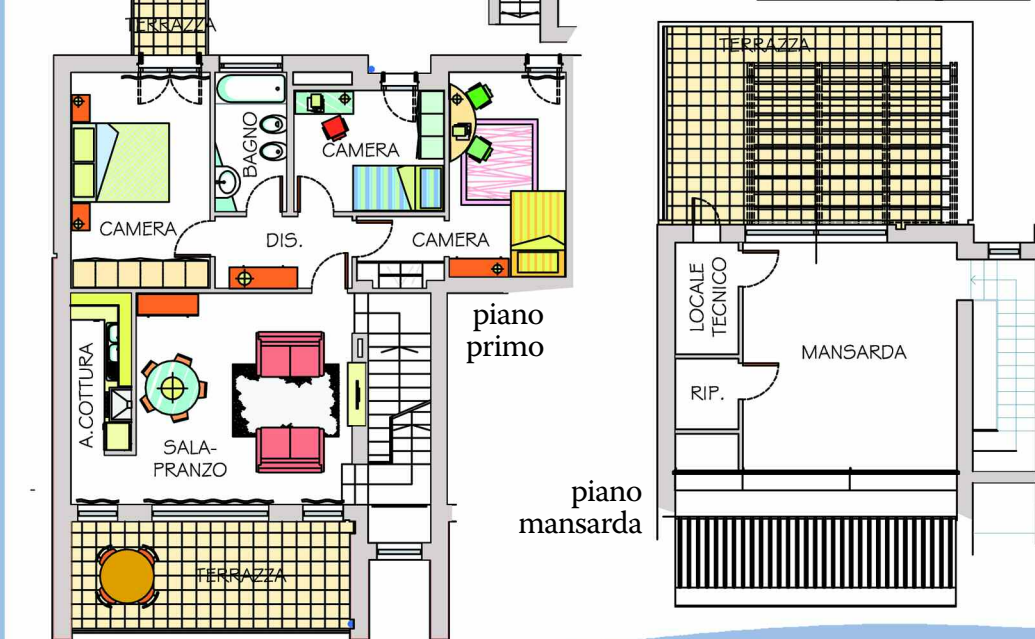

PMB costruzioni edili  
**Questa è casa.**

Lucheria, il nuovo centro di San Giovanni V.no.  
 Villetta a Schiera unità A2. mq 107

Ingresso  
 Indipendente

Certificazioni  
 Termiche  
 Acustiche

Risparmio  
 Energetico

Pannelli  
 Solari

Predisposizione  
 Allarme e  
 Portoncino  
 Blindato

Resede e  
 Garage  
 Privati

3 Terrazze  
 Garage  
 3 Camere  
 Sala da pranzo  
 Angolo Cottura  
 Bagno  
 Mansarda  
 Ripostiglio